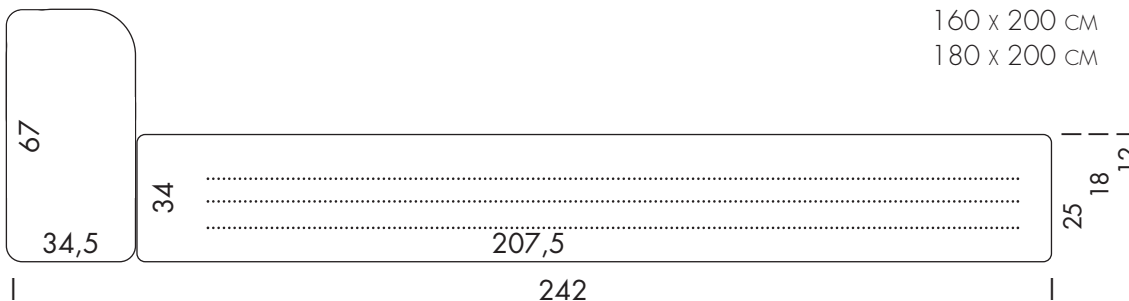

LATTENROST:
BUGHOLZFEDERLEISTEN, AUFHÄNGUNG POLYETHYLEN
HÖHENVERSTELLBAR DURCH WERKSEITIGE VORBOHRUNGEN

COLLECTION SABINE STIEGLER . DAS BETT

Bezugsstoff
80% Wolle
20% Nylon

Farben vgl.
Originalmuster!

Das Bett wirkt modern, klar, leicht und schwebend. Durch den höhenverstellbaren Lattenrost nimmt es auch Matratzen bis 35 cm Höhe auf. Der Rahmen ist gepolstert. Der Bezug aus hochwertigem Wollstoff ist vollständig abnehmbar.

Das Bett kann mit und ohne Lattenrost bestellt werden.

Holzrahmen: Schichtholz, Kiefer, Span- und Faserplatten;
Mittelstrebe (7 cm breit)

Polsterung: Schaumstoffe PU2560, PU28150, PU25100

Bezug: hochwertiger Bezugsstoff (Italien)
80% Wolle, 20% Nylon
Bezug von Kopfteil und Rahmen vollständig abnehmbar (Klettverschluss)
Reinigung empfohlen
Weißpolster 100 % Baumwolle
Ersatzbezug separat lieferbar

FüÙe: nach innen versetzt montiert
das Bett wirkt schwebend

Lattenrost: starrer Lattenrost aus hochwertigen Schichtholzfederleisten, Buche
je Seite 15 Leisten im Abstand von ca. 80mm, Stärke der Leisten 8mm, Breite 62mm
Aufhängung Polyethylen, belastbar bis 250kg
werkseitig Vorbohrungen für Montage 12, 18 und 25cm unterhalb der Rahmenkante

MATRATZENMASS AUSSENMASS

140 x 200 cm	163 x 242 cm
160 x 200 cm	183 x 242 cm
180 x 200 cm	203 x 242 cm

COLLECTION SABINE STIEGLER

OFFICE UND SHOWROOM

KOCHELSEESTRASSE 8

81371 MÜNCHEN · GERMANY

TELEFON 089 - 72 300 388