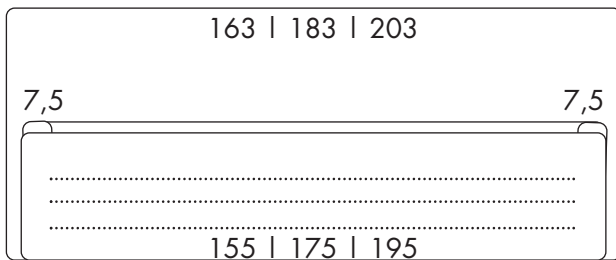

Das Bett kann mit und ohne Lattenrost bestellt werden.

Holzrahmen: Schichtholz, Kiefer, Span- und Faserplatten;
Mittelstrebe (7 cm breit)

Polsterung: Schaumstoffe PU2560, PU28150, PU25100

Bezug: hochwertiger Bezugsstoff (Italien)
80% Wolle, 20% Nylon
Bezug von Kopfteil und Rahmen vollständig abnehmbar (Klettverschluss)
Reinigung empfohlen
Weißpolster 100 % Baumwolle
Ersatzbezug separat lieferbar

MATRATZENMASS AUSSENMASS

140 x 200 cm	163 x 242 cm
160 x 200 cm	183 x 242 cm
180 x 200 cm	203 x 242 cm

COLLECTION SABINE STIEGLER

OFFICE UND SHOWROOM

KOCHELSEESTRASSE 8

81371 MÜNCHEN · GERMANY

TELEFON 089 - 72 300 388